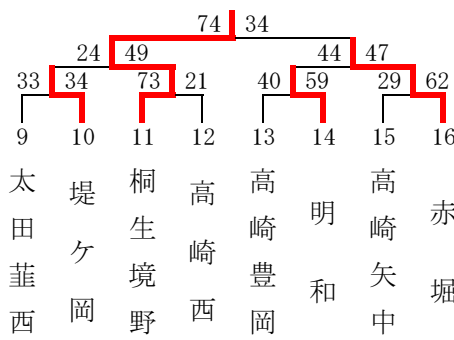

第30回 富士スバルカップ ミニバスケットボール大会 組合せ

男子の部

期日 平成27年8月30日(日)

男子1組 (新田エアリス Lコート)

男子2組 (サブアリーナ Eコート)

男子3組 (新田エアリス Mコート)

男子4組 (グリーンアリーナ Iコート)

男子5組 (グリーンアリーナ Jコート)

男子6組 (グリーンアリーナ Kコート)

男子7組 (安中体育館 Oコート)

男子8組 (新田エアリス Nコート)

男子9組 (サブアリーナ Fコート)

男子10組 (安中体育館 Pコート)

第30回 富士スバルカップ ミニバスケットボール大会 組合せ

女子の部

期 日 平成27年8月29日(土)