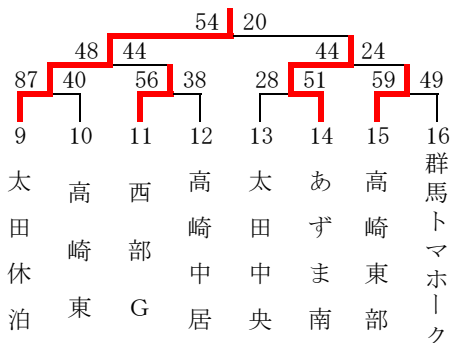

第30回 富士スバルカップ ミニバスケットボール大会 組合せ

女子の部

期 日 平成27年8月29日(土)

女子1組 (浜川体育館 Gコート)

女子2組 (ぐんまアリーナ Aコート)

女子3組 (サブアリーナ Eコート)