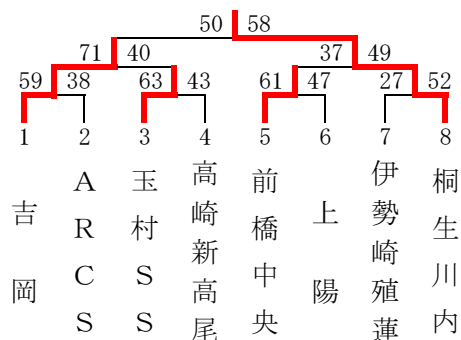

第30回 富士スバルカップ ミニバスケットボール大会 組合せ

男子の部

期日 平成27年8月30日(日)

男子1組 (新田エアリス Lコート)

男子2組 (サブアリーナ Eコート)

男子3組 (新田エアリス Mコート)

男子4組 (グリーンアリーナ Iコート)

男子5組 (グリーンアリーナ Jコート)

男子6組 (グリーンアリーナ Kコート)

男子7組 (安中体育館 Oコート)

男子8組 (新田エアリス Nコート)

男子9組 (サブアリーナ Fコート)

男子10組 (安中体育館 Pコート)

第30回 富士スバルカップ ミニバスケットボール大会 組合せ

女子の部

期 日 平成27年8月29日(土)