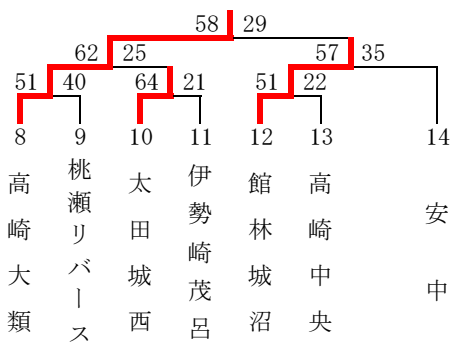

女子7組 (サブアリーナ Fコート)

女子8組 (グリーンアリーナ Iコート)

女子9組 (浜川体育館 Hコート)