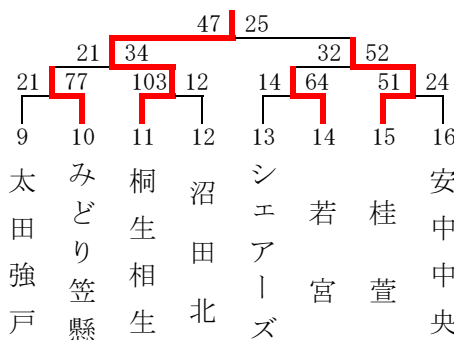

第30回 富士スバルカップ ミニバスケットボール大会 組合せ

男子の部

期日 平成27年8月30日(日)

男子1組 (新田エアリス Lコート)

男子2組 (サブアリーナ Eコート)

男子3組 (新田エアリス Mコート)

男子4組 (グリーンアリーナ Iコート)

男子5組 (グリーンアリーナ Jコート)

男子6組 (グリーンアリーナ Kコート)

男子7組 (安中体育館 Oコート)

男子8組 (新田エアリス Nコート)

男子9組 (サブアリーナ Fコート)

男子10組 (安中体育館 Pコート)

第30回 富士スバルカップ ミニバスケットボール大会 組合せ

女子の部

期 日 平成27年8月29日(土)

女子1組 (浜川体育館 Gコート)

女子2組 (ぐんまアリーナ Aコート)

女子3組 (サブアリーナ Eコート)

女子4組 (ぐんまアリーナ Bコート)

女子5組 (ぐんまアリーナ Cコート)

女子6組 (ぐんまアリーナ Dコート)

女子7組 (サブアリーナ Fコート)

女子8組 (グリーンアリーナ Iコート)