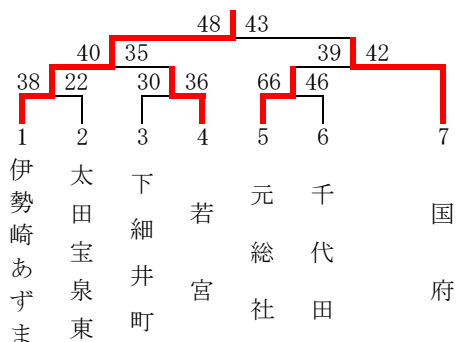

女子7組 (サブアリーナ Fコート)

女子8組 (グリーンアリーナ Iコート)

女子9組 (浜川体育館 Hコート)