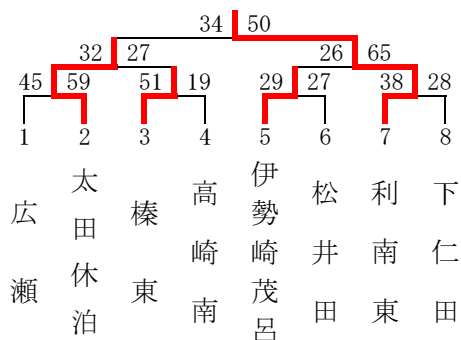

第30回 富士スバルカップ ミニバスケットボール大会 組合せ

男子の部

期日 平成27年8月30日(日)

男子1組 (新田エアリス Lコート)

男子2組 (サブアリーナ Eコート)

男子3組 (新田エアリス Mコート)

男子4組 (グリーンアリーナ Iコート)

男子5組 (グリーンアリーナ Jコート)

男子6組 (グリーンアリーナ Kコート)

男子7組 (安中体育館 Oコート)

男子8組 (新田エアリス Nコート)

男子9組 (サブアリーナ Fコート)

男子10組 (安中体育館 Pコート)

第30回 富士スバルカップ ミニバスケットボール大会 組合せ

女子の部

期 日 平成27年8月29日(土)

女子1組 (浜川体育館 Gコート)

女子2組 (ぐんまアリーナ Aコート)

女子3組 (サブアリーナ Eコート)

女子4組 (ぐんまアリーナ Bコート)

女子5組 (ぐんまアリーナ Cコート)

女子6組 (ぐんまアリーナ Dコート)

女子7組 (サブアリーナ Fコート)

女子8組 (グリーンアリーナ Iコート)