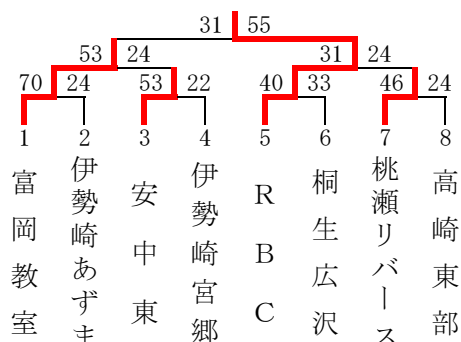

第30回 富士スバルカップ ミニバスケットボール大会 組合せ

男子の部

期日 平成27年8月30日(日)

男子1組 (新田エアリス Lコート)

男子2組 (サブアリーナ Eコート)

男子3組 (新田エアリス Mコート)

男子4組 (グリーンアリーナ Iコート)

男子5組 (グリーンアリーナ Jコート)

男子6組 (グリーンアリーナ Kコート)

男子7組 (安中体育館 Oコート)

男子8組 (新田エアリス Nコート)

男子9組 (サブアリーナ Fコート)

男子10組 (安中体育館 Pコート)

第30回 富士スバルカップ ミニバスケットボール大会 組合せ

女子の部

期 日 平成27年8月29日(土)