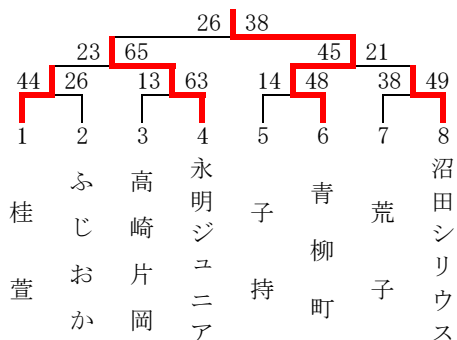

男子6組 (グリーンアリーナ Kコート)

男子7組 (安中体育館 Oコート)

男子8組 (新田エアリス Nコート)

男子9組 (サブアリーナ Fコート)

男子10組 (安中体育館 Pコート)

第30回 富士スバルカップ ミニバスケットボール大会 組合せ

女子の部

期 日 平成27年8月29日(土)

女子1組 (浜川体育館 Gコート)

女子2組 (ぐんまアリーナ Aコート)

女子3組 (サブアリーナ Eコート)

女子4組 (ぐんまアリーナ Bコート)

女子5組 (ぐんまアリーナ Cコート)

女子6組 (ぐんまアリーナ Dコート)

女子7組 (サブアリーナ Fコート)

女子8組 (グリーンアリーナ Iコート)