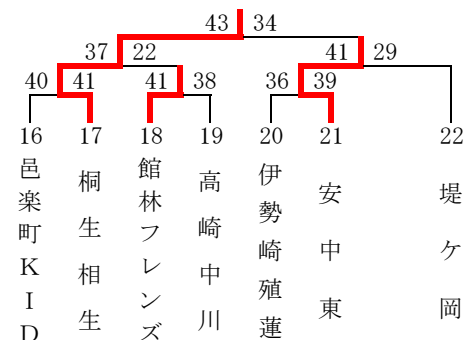

男子6組 (グリーンアリーナ Kコート)

男子7組 (安中体育館 Oコート)

男子8組 (新田エアリス Nコート)

男子9組 (サブアリーナ Fコート)

男子10組 (安中体育館 Pコート)

第30回 富士スバルカップ ミニバスケットボール大会 組合せ

女子の部

期 日 平成27年8月29日(土)

女子1組 (浜川体育館 Gコート)

女子2組 (ぐんまアリーナ Aコート)

女子3組 (サブアリーナ Eコート)

女子4組 (ぐんまアリーナ Bコート)

女子5組 (ぐんまアリーナ Cコート)

女子6組 (ぐんまアリーナ Dコート)

女子7組 (サブアリーナ Fコート)

女子8組 (グリーンアリーナ Iコート)