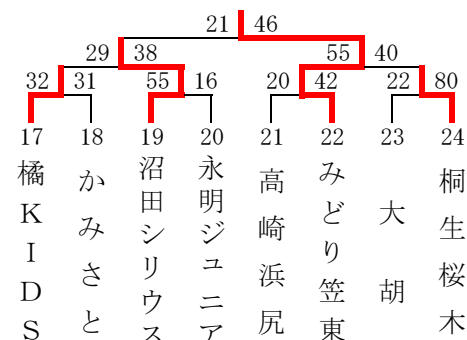

第30回 富士スバルカップ ミニバスケットボール大会 組合せ

男子の部

期日 平成27年8月30日(日)

男子1組 (新田エアリス Lコート)

男子2組 (サブアリーナ Eコート)

男子3組 (新田エアリス Mコート)

男子4組 (グリーンアリーナ Iコート)

男子5組 (グリーンアリーナ Jコート)

男子6組 (グリーンアリーナ Kコート)

男子7組 (安中体育館 Oコート)

男子8組 (新田エアリス Nコート)

男子9組 (サブアリーナ Fコート)

男子10組 (安中体育館 Pコート)

第30回 富士スバルカップ ミニバスケットボール大会 組合せ

女子の部

期 日 平成27年8月29日(土)