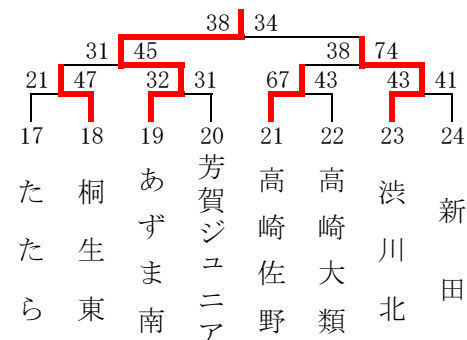

第30回 富士スバルカップ ミニバスケットボール大会 組合せ

男子の部

期日 平成27年8月30日(日)

男子1組 (新田エアリス Lコート)

男子2組 (サブアリーナ Eコート)

男子3組 (新田エアリス Mコート)

男子4組 (グリーンアリーナ Iコート)

男子5組 (グリーンアリーナ Jコート)

男子6組 (グリーンアリーナ Kコート)

男子7組 (安中体育館 Oコート)

男子8組 (新田エアリス Nコート)

男子9組 (サブアリーナ Fコート)

男子10組 (安中体育館 Pコート)

第30回 富士スバルカップ ミニバスケットボール大会 組合せ

女子の部

期 日 平成27年8月29日(土)