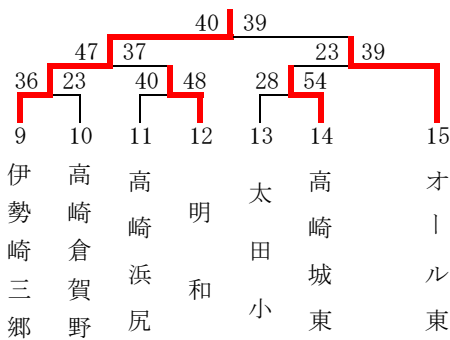

男子6組 (グリーンアリーナ Kコート)

男子7組 (安中体育館 Oコート)

男子8組 (新田エアリス Nコート)

男子9組 (サブアリーナ Fコート)

男子10組 (安中体育館 Pコート)

第30回 富士スバルカップ ミニバスケットボール大会 組合せ

女子の部

期 日 平成27年8月29日(土)

女子1組 (浜川体育館 Gコート)

女子2組 (ぐんまアリーナ Aコート)

女子3組 (サブアリーナ Eコート)

女子4組 (ぐんまアリーナ Bコート)

女子5組 (ぐんまアリーナ Cコート)

女子6組 (ぐんまアリーナ Dコート)

女子7組 (サブアリーナ Fコート)

女子8組 (グリーンアリーナ Iコート)