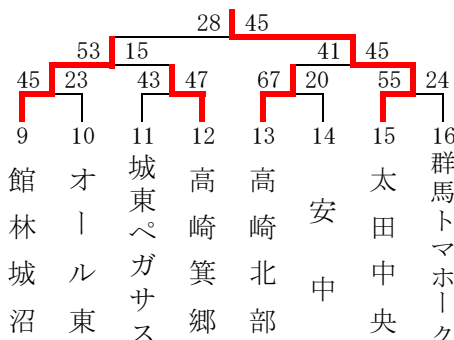

第30回 富士スバルカップ ミニバスケットボール大会 組合せ

男子の部

期日 平成27年8月30日(日)

男子1組 (新田エアリス Lコート)

男子2組 (サブアリーナ Eコート)

男子3組 (新田エアリス Mコート)

男子4組 (グリーンアリーナ Iコート)

男子5組 (グリーンアリーナ Jコート)

男子6組 (グリーンアリーナ Kコート)

男子7組 (安中体育館 Oコート)

男子8組 (新田エアリス Nコート)

男子9組 (サブアリーナ Fコート)

男子10組 (安中体育館 Pコート)

第30回 富士スバルカップ ミニバスケットボール大会 組合せ

女子の部

期 日 平成27年8月29日(土)