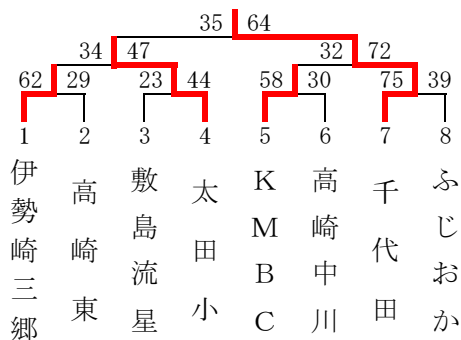

第30回 富士スバルカップ ミニバスケットボール大会 組合せ

男子の部

期日 平成27年8月30日(日)

男子1組 (新田エアリス Lコート)

男子2組 (サブアリーナ Eコート)

男子3組 (新田エアリス Mコート)

男子4組 (グリーンアリーナ Iコート)

男子5組 (グリーンアリーナ Jコート)

男子6組 (グリーンアリーナ Kコート)

男子7組 (安中体育館 Oコート)

男子8組 (新田エアリス Nコート)

男子9組 (サブアリーナ Fコート)

男子10組 (安中体育館 Pコート)

第30回 富士スバルカップ ミニバスケットボール大会 組合せ

女子の部

期 日 平成27年8月29日(土)