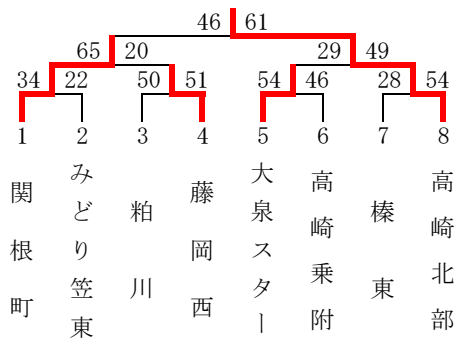

第30回 富士スバルカップ ミニバスケットボール大会 組合せ

男子の部

期日 平成27年8月30日(日)

男子1組 (新田エアリス Lコート)

男子2組 (サブアリーナ Eコート)

男子3組 (新田エアリス Mコート)

男子4組 (グリーンアリーナ Iコート)

男子5組 (グリーンアリーナ Jコート)

男子6組 (グリーンアリーナ Kコート)

男子7組 (安中体育館 Oコート)

男子8組 (新田エアリス Nコート)

男子9組 (サブアリーナ Fコート)

男子10組 (安中体育館 Pコート)

第30回 富士スバルカップ ミニバスケットボール大会 組合せ

女子の部

期 日 平成27年8月29日(土)

女子1組 (浜川体育館 Gコート)

女子2組 (ぐんまアリーナ Aコート)

女子3組 (サブアリーナ Eコート)

女子4組 (ぐんまアリーナ Bコート)

女子5組 (ぐんまアリーナ Cコート)

女子6組 (ぐんまアリーナ Dコート)

女子7組 (サブアリーナ Fコート)

女子8組 (グリーンアリーナ Iコート)