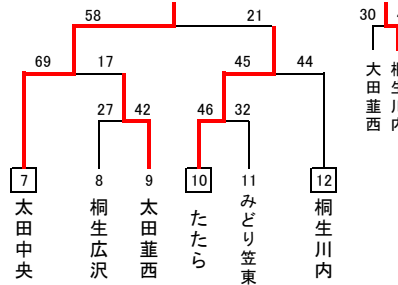

平成26度 第24回群馬県ミニバス連盟新人戦 東毛地区予選大会 結果

期日:平成27年2月28日(土)予選トーナメント、交流戦 3月1日(日)決勝リーグ
会場:太田市運動公園市民体育館(A,B,C) 新田総合体育館(D,E,F)

男女予選トーナメント

男子の部MXブロック 会場:新田総合体育館

男子の部MYブロック 会場:新田総合体育館

男子の部MZブロック 会場:太田市民体育館

女子の部WXブロック 会場:新田総合体育館

女子の部WYブロック 会場:太田市民体育館

女子の部WZブロック 会場:太田市民体育館

1位・2位・3位リーグ

男子の部

女子の部

男子の部 1位リーグ Aコート

	MX1位 桐生東	MY1位 太田中央	MZ1位 千代田	勝敗	総得点 総失点	得失 点率	順位
MX1位 桐生東		51 対 35 ○	39 対 52 ×	1 勝 1 敗	—	—	2
MY1位 太田中央	35 対 51 ×		29 対 52 ×	2 勝 2 敗	—	—	3
MZ1位 千代田	52 対 39 ○	52 対 29 ○		2 勝 2 敗	—	—	1

女子の部 1位リーグ Aコート

	WX1位 館林南光	WY1位 桐生神明	WZ1位 太田休泊	勝敗	総得点 総失点	得失 点率	順位
WX1位 館林南光		40 対 41 ×	60 対 22 ○	1 勝 1 敗	—	—	2
WY1位 桐生神明	41 対 40 ○		52 対 16 ○	2 勝 2 敗	—	—	1
WZ1位 太田休泊	22 対 60 ×	16 対 52 ×		2 勝 2 敗	—	—	3