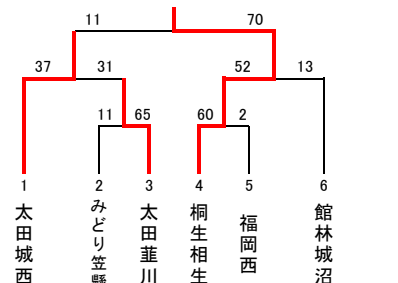

交流戦

男子の部交流戦 会場:太田市民体育館

女子の部交流戦 会場:新田総合体育館

順位

男子の部		女子の部	
1位	千代田	1位	桐生神明
2位	桐生東	2位	館林南光
3位	太田中央	3位	太田休泊
4位	館林城沼	4位	大泉スターキッズ
5位	たたら	5位	みどり笠東
6位	桐生桜木	6位	桐生広沢
7位	新田	7位	館林フレンズ
8位	太田小	8位	太田小
9位	桐生川内	9位	邑楽町KID

※上位4チームは県新人戦に出場