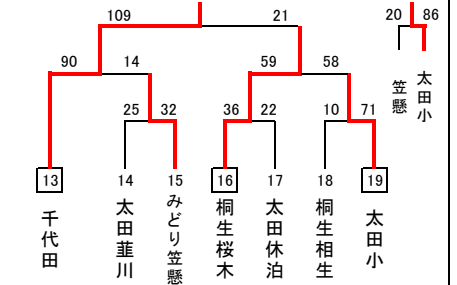

平成26度 第24回群馬県ミニバス連盟新人戦 東毛地区予選大会 結果

期日:平成27年2月28日(土)予選トーナメント、交流戦 3月1日(日)決勝リーグ
会場:太田市運動公園市民体育館(A,B,C) 新田総合体育館(D,E,F)

男女予選トーナメント

男子の部MXブロック 会場:新田総合体育館

男子の部MYブロック 会場:新田総合体育館

男子の部MZブロック 会場:太田市民体育館

女子の部WXブロック 会場:新田総合体育館

女子の部WYブロック 会場:太田市民体育館

女子の部WZブロック 会場:太田市民体育館

1位・2位・3位リーグ

男子の部

女子の部

男子の部 1位リーグ Aコート

	MX1位 桐生東	MY1位 太田中央	MZ1位 千代田	勝敗	総得点 総失点	得失 点率	順位
MX1位 桐生東		51 対 35 ○	39 対 52 ×	1 勝 1 敗	—	—	2
MY1位 太田中央	35 対 51 ×		29 対 52 ×	2 勝 2 敗	—	—	3
MZ1位 千代田	52 対 39 ○	52 対 29 ○		2 勝 2 敗	—	—	1

女子の部 1位リーグ Aコート

	WX1位 館林南光	WY1位 桐生神明	WZ1位 太田休泊	勝敗	総得点 総失点	得失 点率	順位
WX1位 館林南光		40 対 41 ×	60 対 22 ○	1 勝 1 敗	—	—	2
WY1位 桐生神明	41 対 40 ○		52 対 16 ○	2 勝 2 敗	—	—	1
WZ1位 太田休泊	22 対 60 ×	16 対 52 ×		2 勝 2 敗	—	—	3