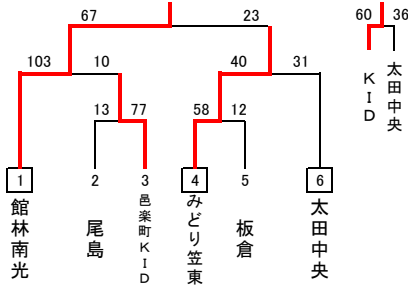

平成26度 第24回群馬県ミニバス連盟新人戦 東毛地区予選大会 結果

期日:平成27年2月28日(土)予選トーナメント、交流戦 3月1日(日)決勝リーグ
会場:太田市運動公園市民体育館(A,B,C) 新田総合体育館(D,E,F)

男女予選トーナメント

男子の部MXブロック 会場:新田総合体育館

男子の部MYブロック 会場:新田総合体育館

男子の部MZブロック 会場:太田市民体育館

女子の部WXブロック 会場:新田総合体育館

女子の部WYブロック 会場:太田市民体育館

女子の部WZブロック 会場:太田市民体育館

1位・2位・3位リーグ

男子の部

女子の部

男子の部 1位リーグ Aコート

	MX1位 桐生東	MY1位 太田中央	MZ1位 千代田	勝敗	総得点 総失点	得失 点率	順位
MX1位 桐生東		51 対 35 ○	39 対 52 ×	1 勝 1 敗	—	—	2
MY1位 太田中央	35 対 51 ×		29 対 52 ×	2 勝 2 敗	—	—	3
MZ1位 千代田	52 対 39 ○	52 対 29 ○		2 勝 2 敗	—	—	1

女子の部 1位リーグ Aコート

	WX1位 館林南光	WY1位 桐生神明	WZ1位 太田休泊	勝敗	総得点 総失点	得失 点率	順位
WX1位 館林南光		40 対 41 ×	60 対 22 ○	1 勝 1 敗	—	—	2
WY1位 桐生神明	41 対 40 ○		52 対 16 ○	2 勝 2 敗	—	—	1
WZ1位 太田休泊	22 対 60 ×	16 対 52 ×		2 勝 2 敗	—	—	3