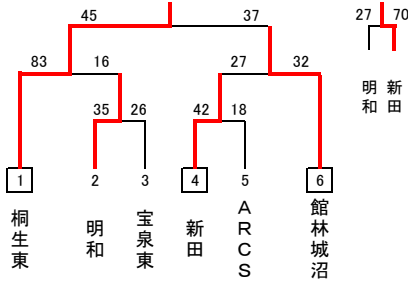

平成26度 第24回群馬県ミニバス連盟新人戦 東毛地区予選大会 結果

期日:平成27年2月28日(土)予選トーナメント、交流戦 3月1日(日)決勝リーグ
会場:太田市運動公園市民体育館(A,B,C) 新田総合体育館(D,E,F)

男女予選トーナメント

男子の部MXブロック 会場:新田総合体育館

男子の部MYブロック 会場:新田総合体育館

男子の部MZブロック 会場:太田市民体育館

女子の部WXブロック 会場:新田総合体育館

女子の部WYブロック 会場:太田市民体育館

女子の部WZブロック 会場:太田市民体育館

1位・2位・3位リーグ

男子の部

女子の部

男子の部 1位リーグ Aコート

	MX1位 桐生東	MY1位 太田中央	MZ1位 千代田	勝敗	総得点 総失点	得失 点率	順位
MX1位 桐生東		51 対 35 ○	39 対 52 ×	1 勝 1 敗	—	—	2
MY1位 太田中央	35 対 51 ×		29 対 52 ×	2 勝 2 敗	—	—	3
MZ1位 千代田	52 対 39 ○	52 対 29 ○		2 勝 2 敗	—	—	1

女子の部 1位リーグ Aコート

	WX1位 館林南光	WY1位 桐生神明	WZ1位 太田休泊	勝敗	総得点 総失点	得失 点率	順位
WX1位 館林南光		40 対 41 ×	60 対 22 ○	1 勝 1 敗	—	—	2
WY1位 桐生神明	41 対 40 ○		52 対 16 ○	2 勝 2 敗	—	—	1
WZ1位 太田休泊	22 対 60 ×	16 対 52 ×		2 勝 2 敗	—	—	3