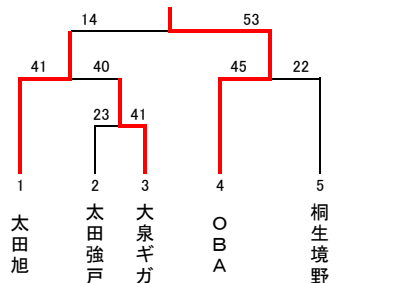

交流戦

男子の部交流戦 会場:太田市民体育館

女子の部交流戦 会場:新田総合体育館

順位

男子の部		女子の部	
1位	千代田	1位	桐生神明
2位	桐生東	2位	館林南光
3位	太田中央	3位	太田休泊
4位	館林城沼	4位	大泉スターキッズ
5位	たたら	5位	みどり笠東
6位	桐生桜木	6位	桐生広沢
7位	新田	7位	館林フレンズ
8位	太田小	8位	太田小
9位	桐生川内	9位	邑楽町KID

※上位4チームは県新人戦に出場