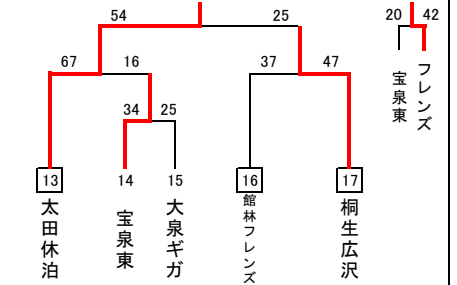

平成26度 第24回群馬県ミニバス連盟新人戦 東毛地区予選大会 結果

期日:平成27年2月28日(土)予選トーナメント、交流戦 3月1日(日)決勝リーグ
会場:太田市運動公園市民体育館(A,B,C) 新田総合体育館(D,E,F)

男女予選トーナメント

男子の部MXブロック 会場:新田総合体育館

男子の部MYブロック 会場:新田総合体育館

男子の部MZブロック 会場:太田市民体育館

女子の部WXブロック 会場:新田総合体育館

女子の部WYブロック 会場:太田市民体育館

女子の部WZブロック 会場:太田市民体育館

1位・2位・3位リーグ

男子の部

女子の部

男子の部 1位リーグ Aコート

	MX1位 桐生東	MY1位 太田中央	MZ1位 千代田	勝敗	総得点 総失点	得失 点率	順位
MX1位 桐生東		51 対 35 ○	39 対 52 ×	1 勝 1 敗	—	—	2
MY1位 太田中央	35 対 51 ×		29 対 52 ×	2 勝 2 敗	—	—	3
MZ1位 千代田	52 対 39 ○	52 対 29 ○		2 勝 2 敗	—	—	1