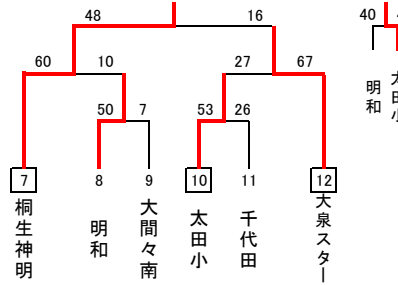

平成26度 第24回群馬県ミニバス連盟新人戦 東毛地区予選大会 結果

期日:平成27年2月28日(土)予選トーナメント、交流戦 3月1日(日)決勝リーグ
会場:太田市運動公園市民体育館(A,B,C) 新田総合体育館(D,E,F)

男女予選トーナメント

男子の部MXブロック 会場:新田総合体育館

男子の部MYブロック 会場:新田総合体育館

男子の部MZブロック 会場:太田市民体育館

女子の部WXブロック 会場:新田総合体育館

女子の部WYブロック 会場:太田市民体育館

女子の部WZブロック 会場:太田市民体育館

1位・2位・3位リーグ

男子の部

女子の部

男子の部 1位リーグ Aコート

	MX1位 桐生東	MY1位 太田中央	MZ1位 千代田	勝敗	総得点 総失点	得失 点率	順位
MX1位 桐生東		51 対 35 ○	39 対 52 ×	1 勝 1 敗	—	—	2
MY1位 太田中央	35 対 51 ×		29 対 52 ×	2 勝 2 敗	—	—	3
MZ1位 千代田	52 対 39 ○	52 対 29 ○		2 勝 2 敗	—	—	1

女子の部 1位リーグ Aコート

	WX1位 館林南光	WY1位 桐生神明	WZ1位 太田休泊	勝敗	総得点 総失点	得失 点率	順位
WX1位 館林南光		40 対 41 ×	60 対 22 ○	1 勝 1 敗	—	—	2
WY1位 桐生神明	41 対 40 ○		52 対 16 ○	2 勝 2 敗	—	—	1
WZ1位 太田休泊	22 対 60 ×	16 対 52 ×		2 勝 2 敗	—	—	3